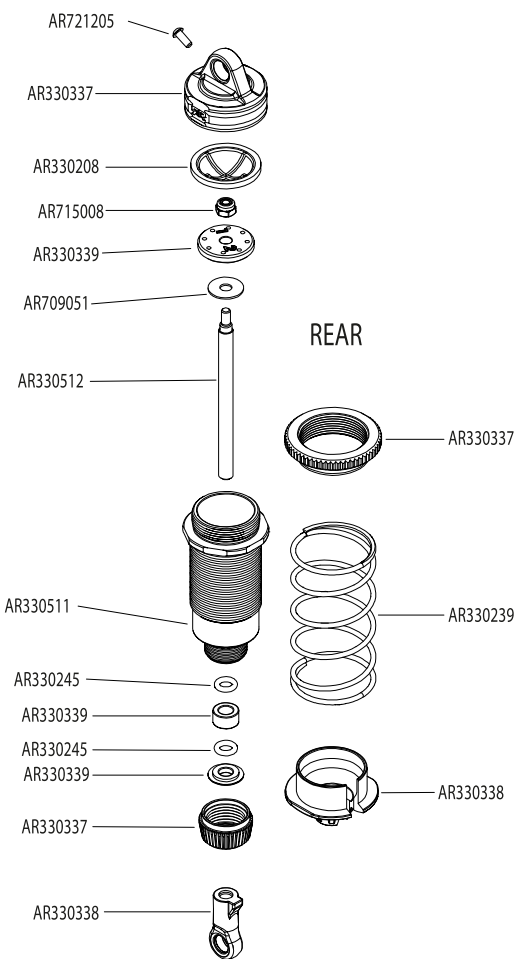

Body & Tire Karosserie & Reifen
Carrosserie & Pneu
Cuerpo & Neumático
车身及轮胎 ボディとタイヤ

SENTON

Shocks Stoßdämpfer Amortisseur
 Amortiguador 減震器 ショックアブソーバ

Differential Differential Différentiel
 Diferencial 差动 差動

Centre Center
 Centre Centro
 センター 中心

Centre Center
 Centre Centro
 センター 中心

SENTON

Rear Hinten Arrière リア后

Steering Lenkung Pilotage
Gobierno 操舵 ステアリング