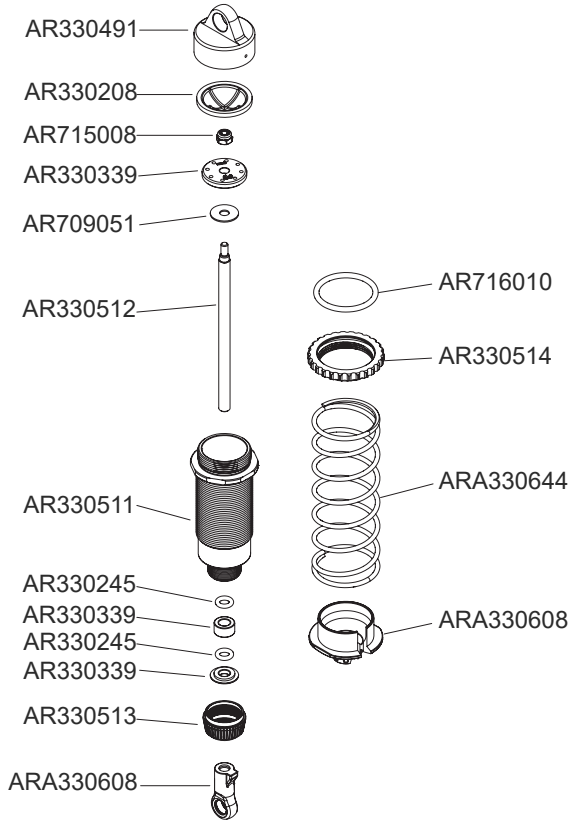

# MOJAVE EXB FULL OPTION ROLLER

Shocks Stoßdämpfer Amortisseur  
Amortiguador 減震器 ショックアブソーバ

FRONT SHOCK ABSORBER

REAR SHOCK ABSORBER

Differential Differential Différentiel  
Diferencial 差动 差動

CENTER DIFF EXPLODED VIEW