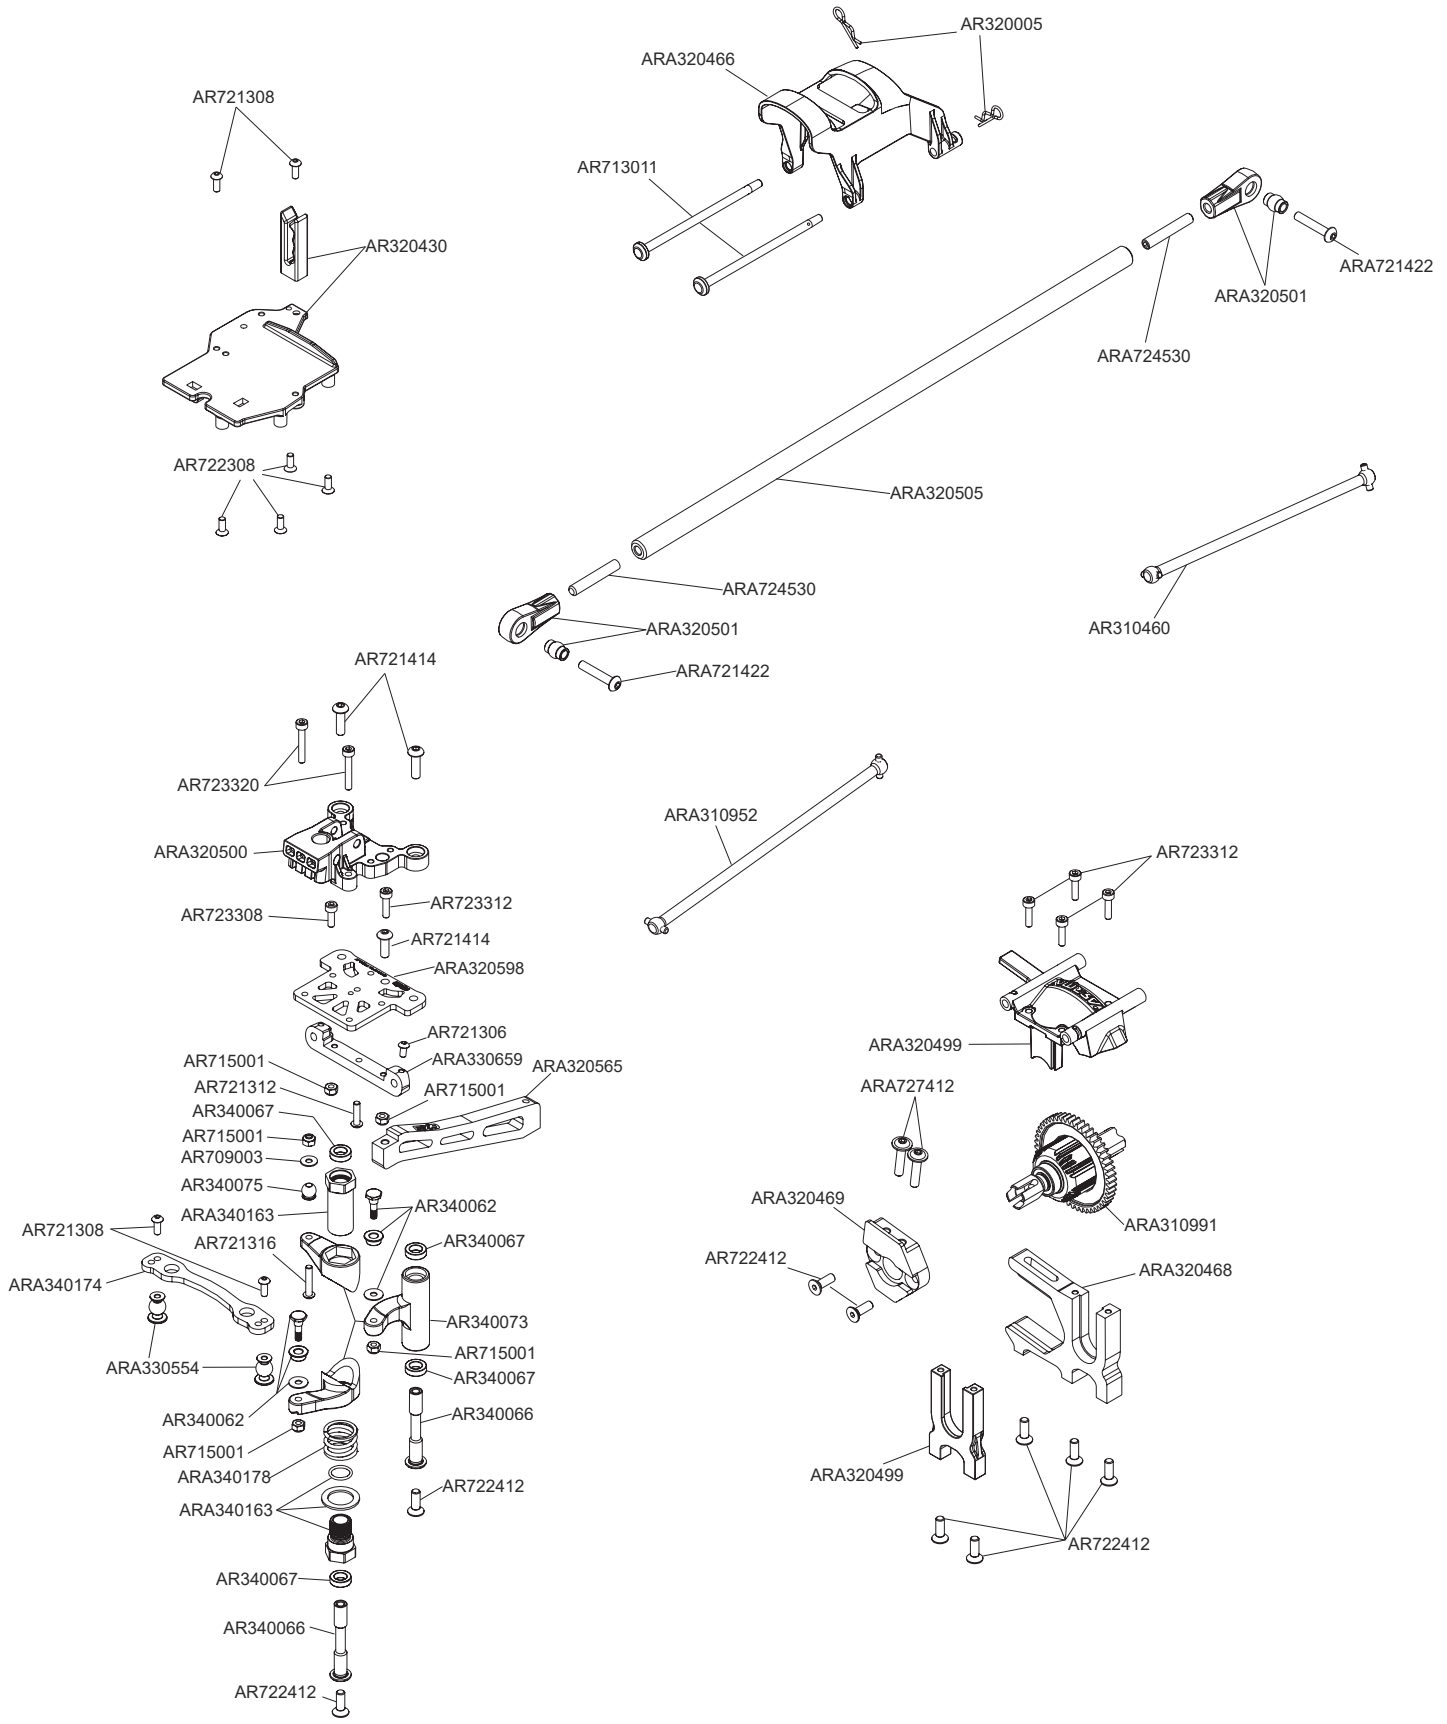

Front Vorne Avant Delantero  
フロント 前

Centre Center  
 Centre Centro  
 センター 中心

Centre Center  
 Centre Centro  
 センター 中心

# MOJAVE EXB FULL OPTION ROLLER

Shocks Stoßdämpfer Amortisseur  
Amortiguador 減震器 ショックアブソーバ

FRONT SHOCK ABSORBER

REAR SHOCK ABSORBER

Differential Differential Différentiel  
Diferencial 差动 差動

CENTER DIFF EXPLODED VIEW

Differential Differential Différentiel  
 Diferencial 差动 差動

FRONT DIFF EXPLODED VIEW

REAR DIFF EXPLODED VIEW

Body & Tire Karosserie & Reifen  
 Carrosserie & Pneu  
 Cuerpo & Neumático  
 车身及轮胎 ボディとタイヤ

# MOJAVE EXB FULL OPTION ROLLER