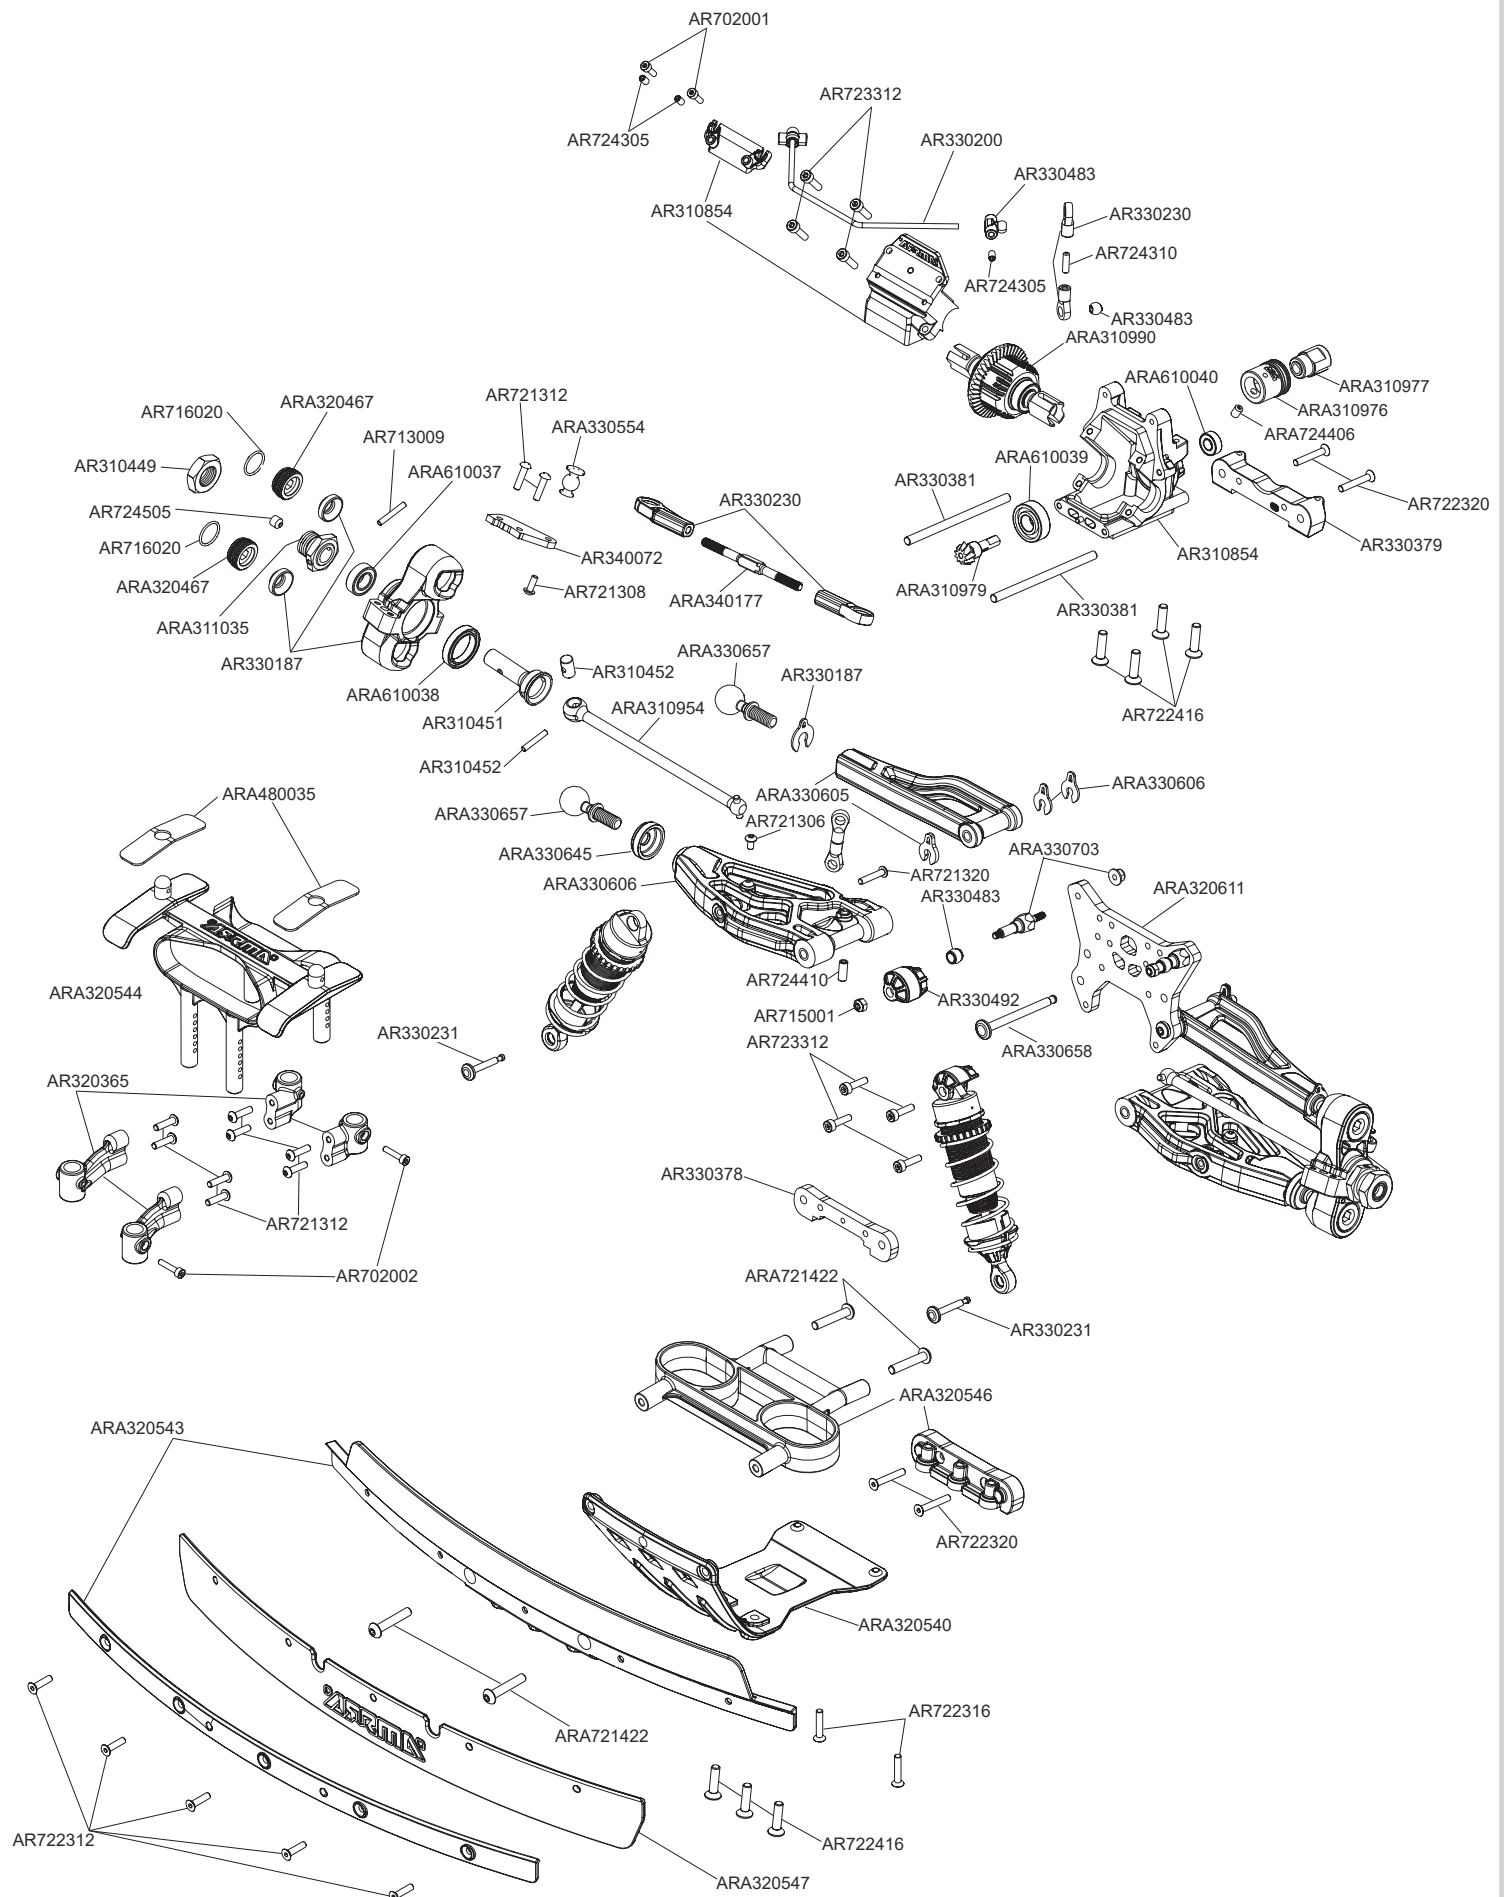

Front Vorne Avant Delantero  
フロント 前

Centre Center  
 Centre Centro  
 センター 中心

Centre Center  
 Centre Centro  
 センター 中心

# MOJAVE EXB FULL OPTION ROLLER

Shocks Stoßdämpfer Amortisseur  
Amortiguador 減震器 ショックアブソーバ

FRONT SHOCK ABSORBER

REAR SHOCK ABSORBER

Differential Differential Différentiel  
Diferencial 差动 差動

CENTER DIFF EXPLODED VIEW

Differential Differential Différentiel  
 Diferencial 差动 差動

FRONT DIFF EXPLODED VIEW

REAR DIFF EXPLODED VIEW

Body & Tire Karosserie & Reifen  
 Carrosserie & Pneu  
 Cuerpo & Neumático  
 车身及轮胎 ボディとタイヤ