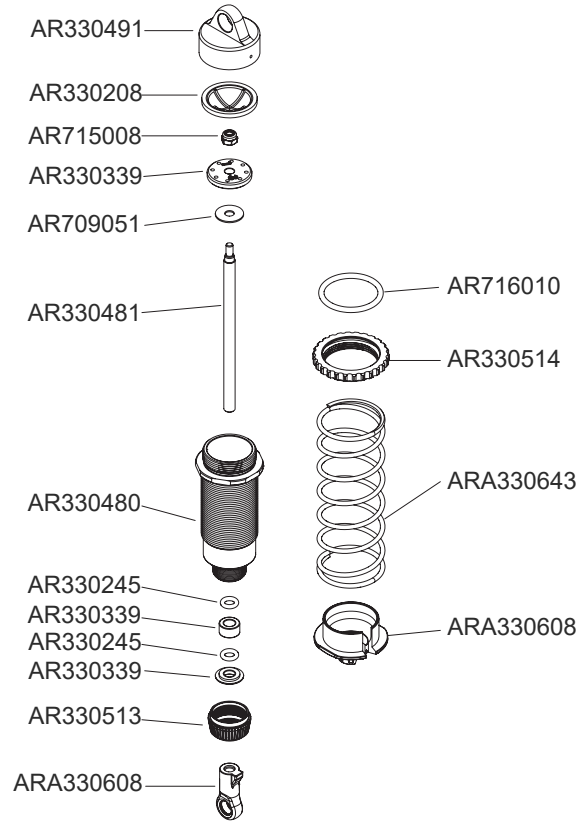

# MOJAVE EXB FULL OPTION ROLLER

Shocks Stoßdämpfer Amortisseur  
Amortiguador 減震器 ショックアブソーバ

FRONT SHOCK ABSORBER

REAR SHOCK ABSORBER

Differential Differential Différentiel  
Diferencial 差动 差動

CENTER DIFF EXPLODED VIEW