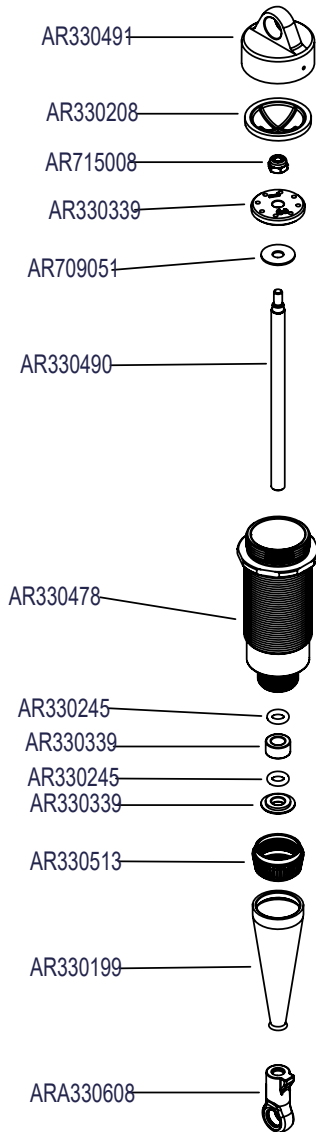

Body & Tire Karosserie & Reifen  
Carrosserie & Pneu  
Cuerpo & Neumático  
车身及轮胎 ボディとタ

**KRATON EX9** FULL OPTION  
**ROLLER**

Centre Center  
Centre Centro  
センター 中心

Differential Differential Différentiel  
Diferencial 差动 差動

Shocks Stoßdämpfer Amortisseur  
Amortiguador 減震器 ショックアブソーバ

**FRONT**

**REAR**