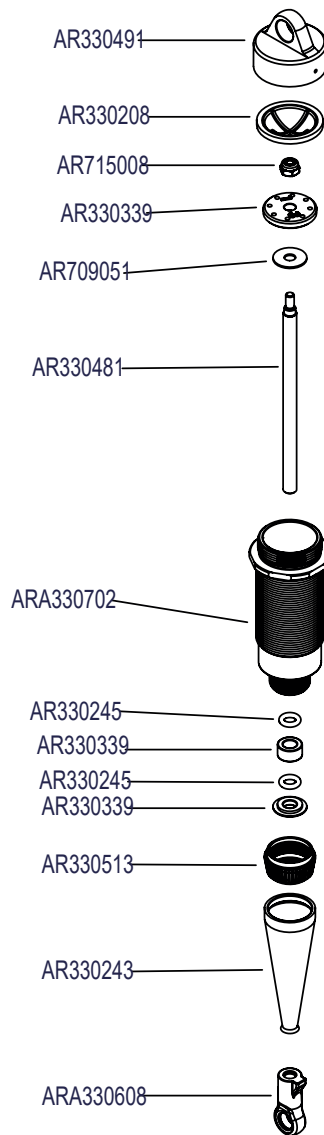

Body & Tire Karosserie & Reifen  
Carrosserie & Pneu  
Cuerpo & Neumático  
车身及轮胎 ボディとタ

**KRATON EX9** FULL OPTION  
**ROLLER**

Centre Center  
Centre Centro  
センター 中心

Differential Differential Différentiel  
Diferencial 差动 差動

Shocks Stoßdämpfer Amortisseur  
Amortiguador 減震器 ショックアブソーバ

**FRONT**

**REAR**