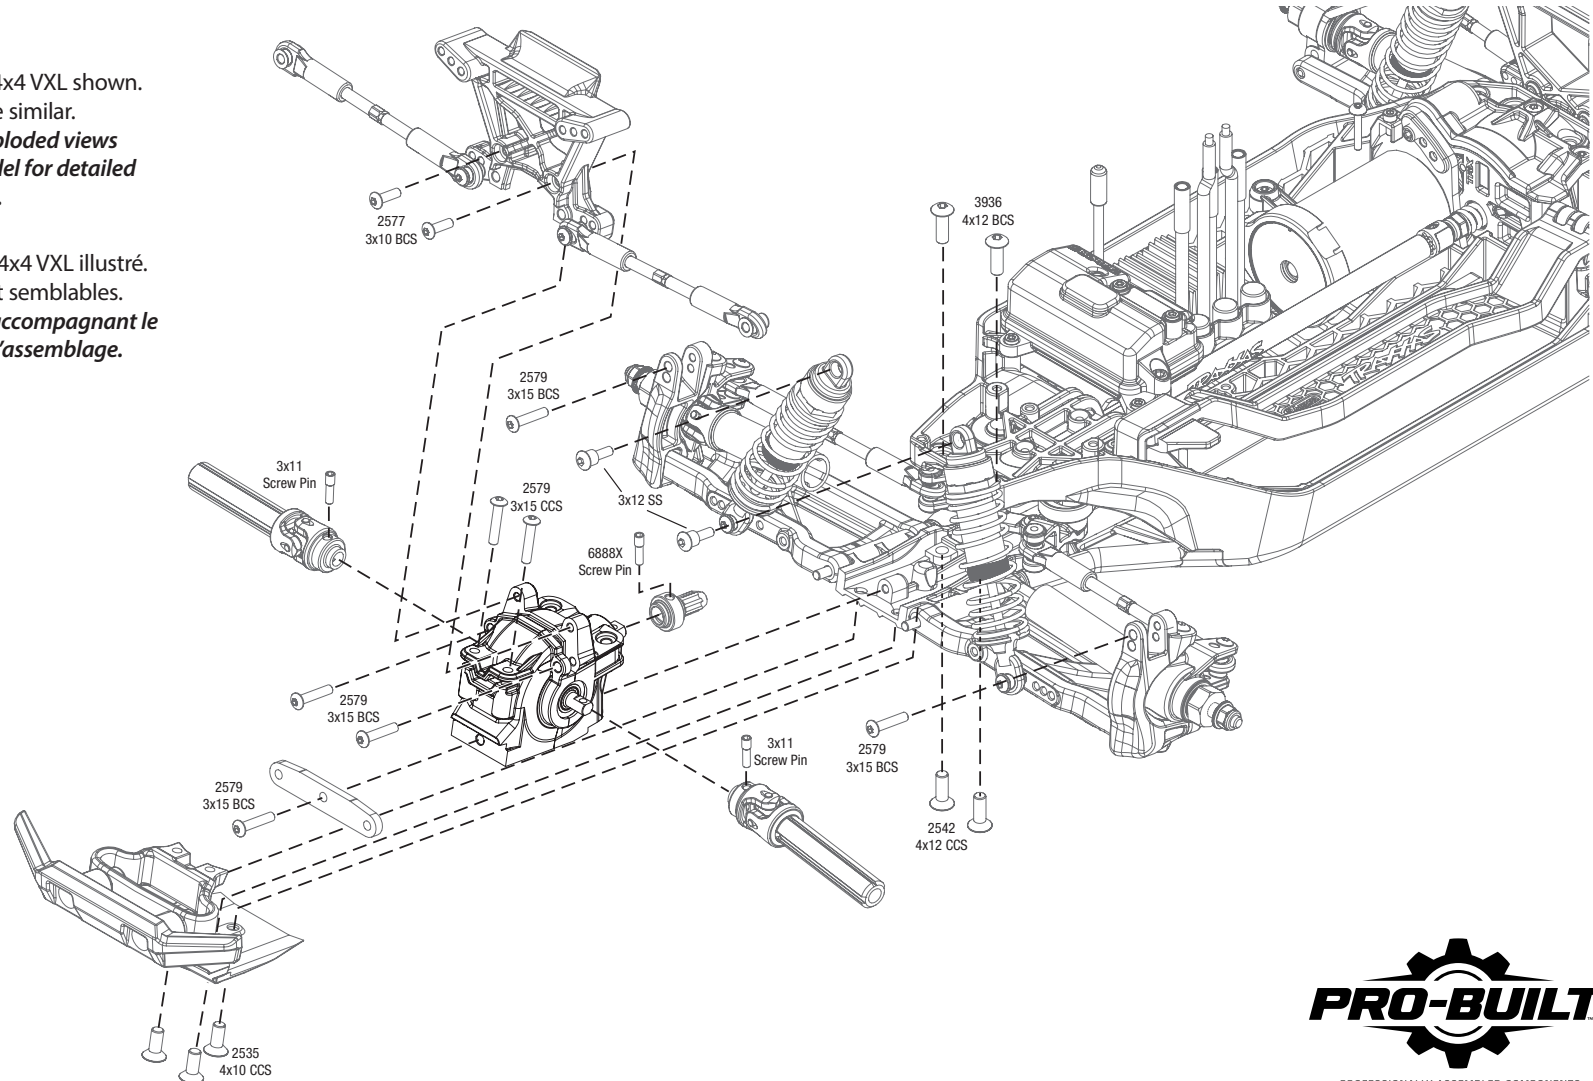

1/10 4WD Front Differential Instructions Instructions du différentiel avant à quatre roues motrices à l'échelle 1/10

Covers Part #6788
Concerne la pièce #6788

Model 67076-4 Rustler 4x4 VXL shown.
Other models are similar.
Please refer to the exploded views included with your model for detailed assembly.

Modèle 67076-4 Rustler 4x4 VXL illustré.
D'autres modèles sont semblables.
Utilisez les vues éclatées accompagnant le modèle pour faciliter l'assemblage.

PROFESSIONALLY ASSEMBLED COMPONENTS