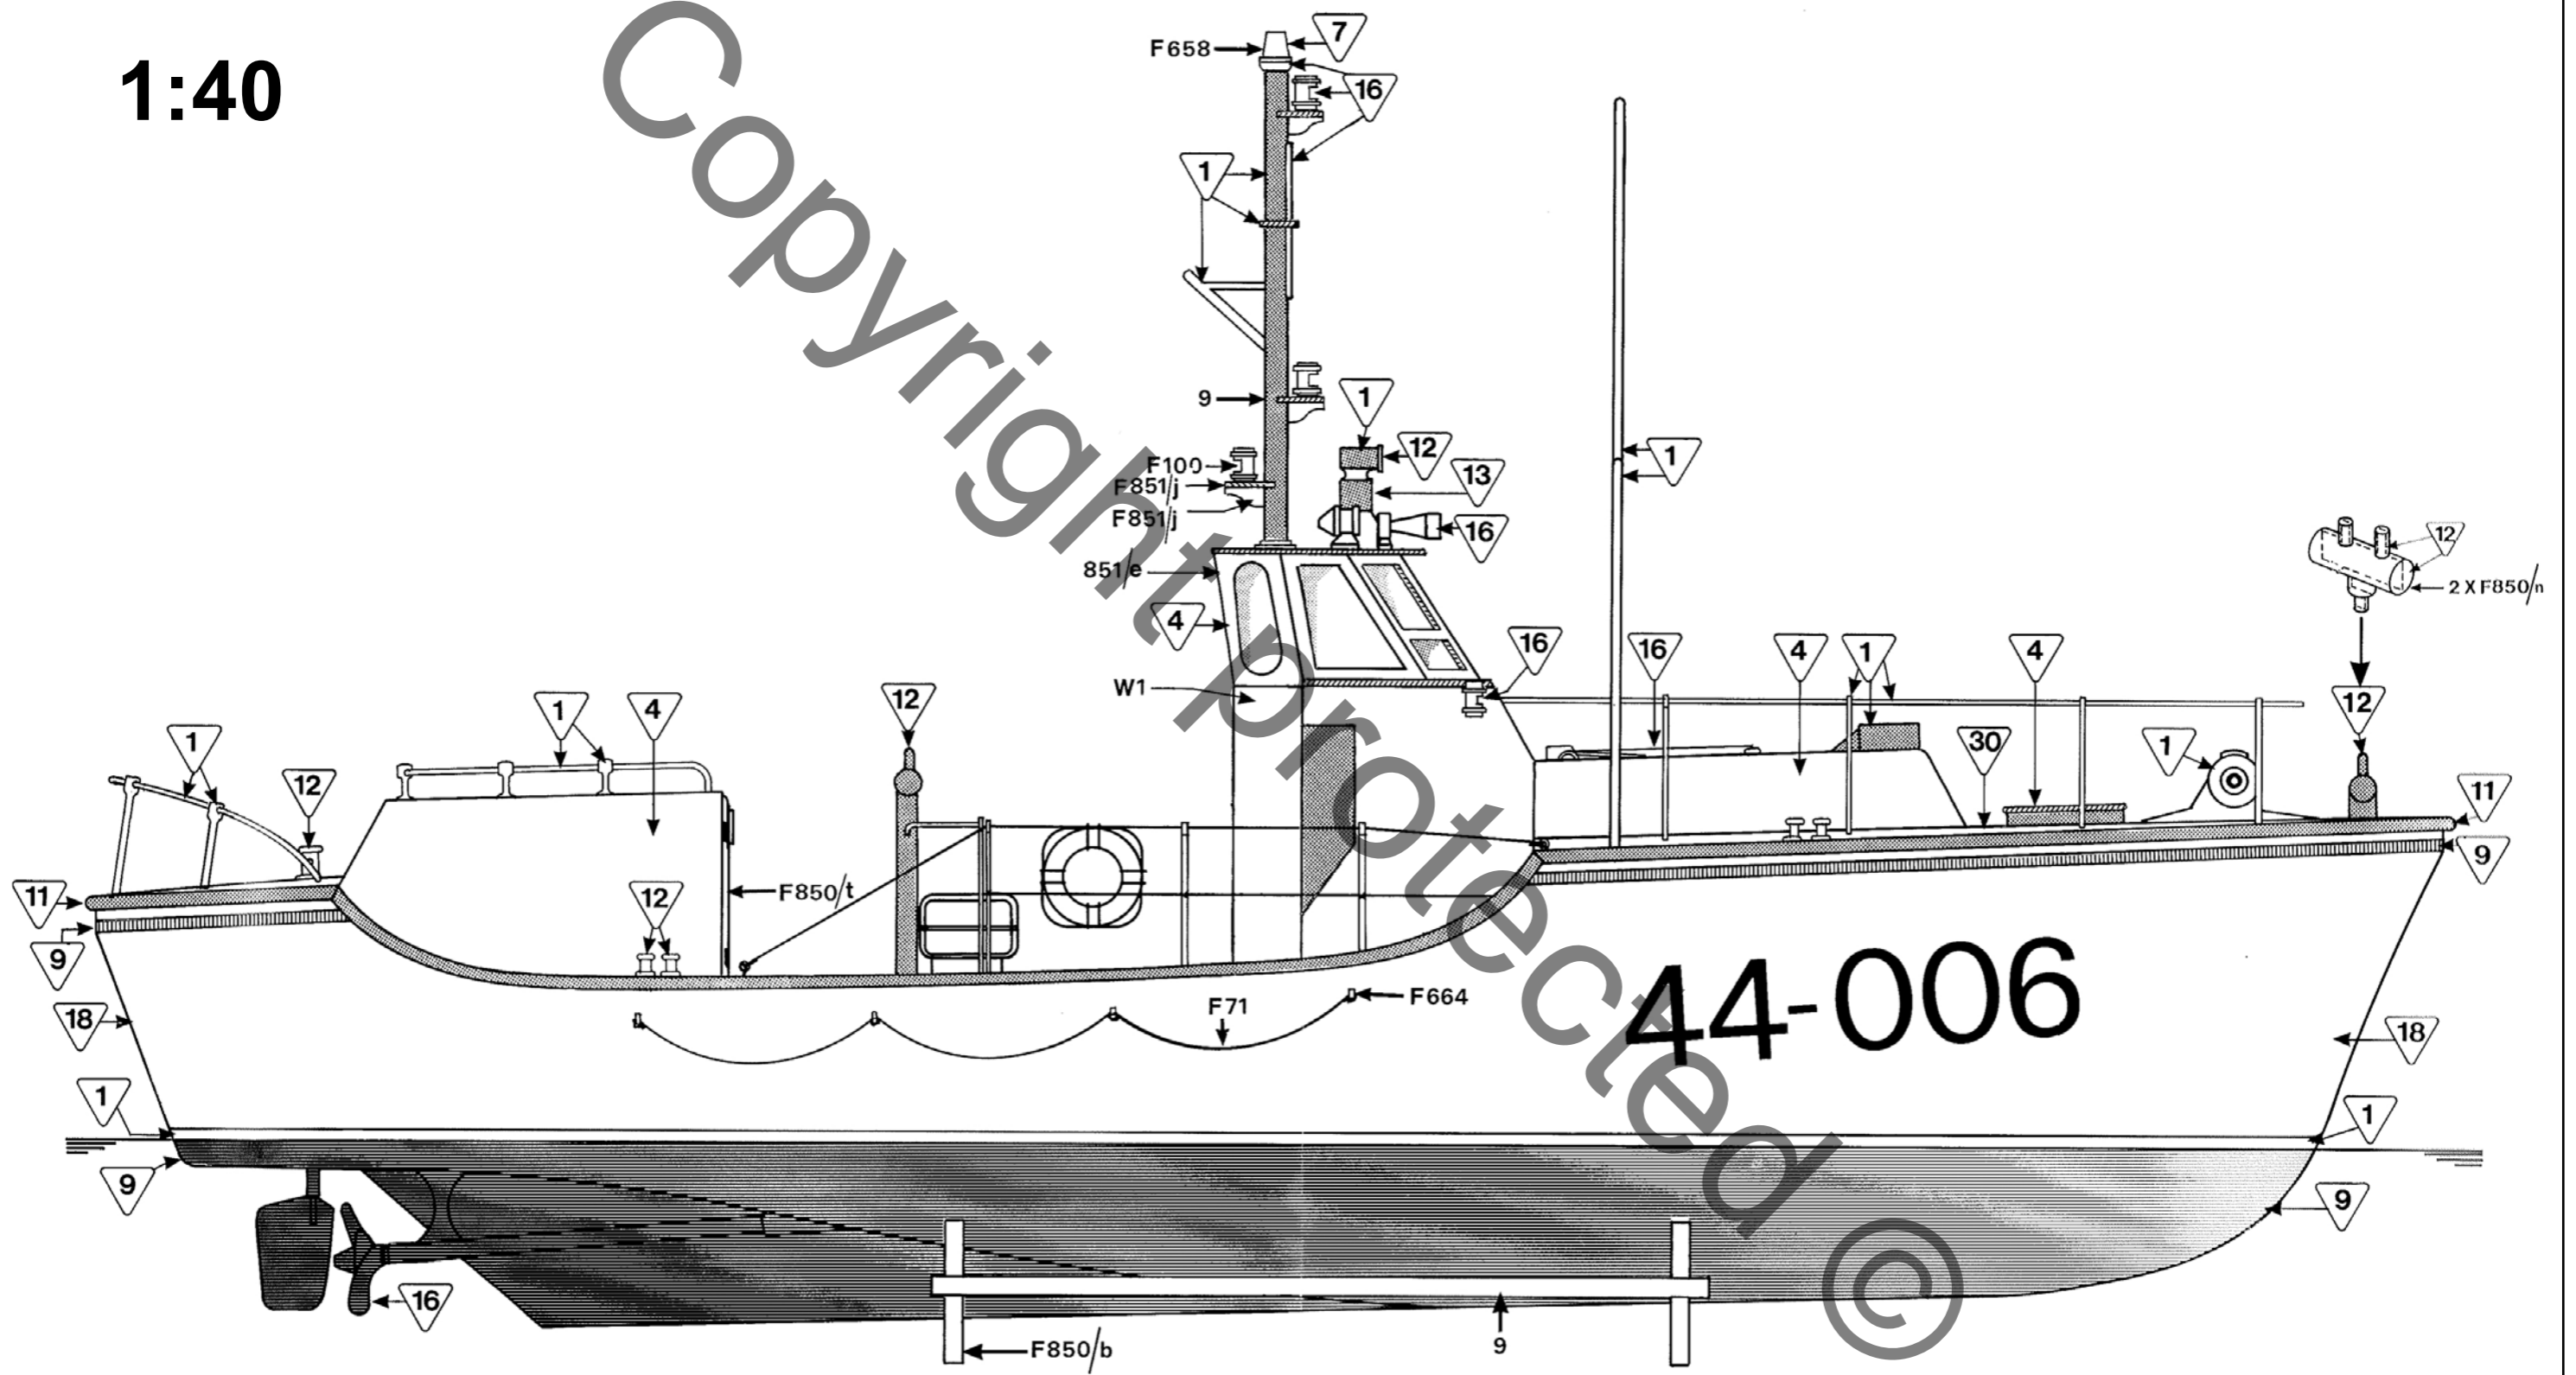

10 både af den amerikanske 44 fod type, blev leveret til England. Ved mindre ombygninger blev disse både tilpasset de engelske forhold.

Bådene opererer under R.N.L.I. (Royal Naval Lifeboat Institution) og gør tjeneste forskellige steder langs den engelske kyst.

Fig 1

Fig 2

Fig 3

Fig 4

Fig 5

1:40

Fig 6

1:40