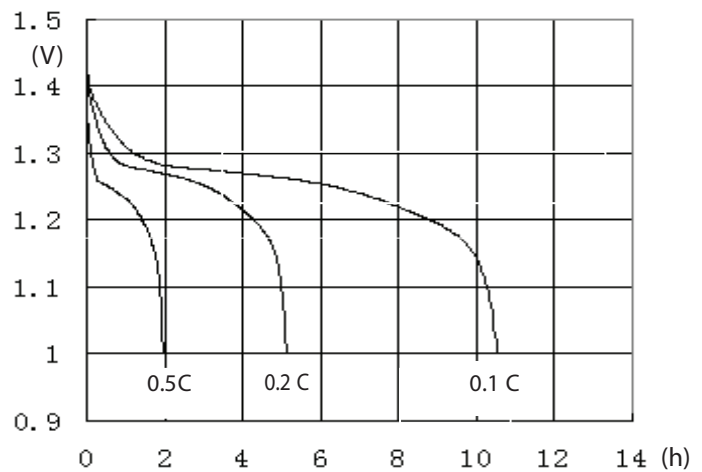

RAYLong 2000 mAh

Rozměrový výkres

Nabíjecí charakteristika RAYLong 2000 mAh

Vybíjecí charakteristika RAYLong 2000 mAh 0,1-0,5C

Vybíjecí charakteristika RAYLong 2000 mAh 1C