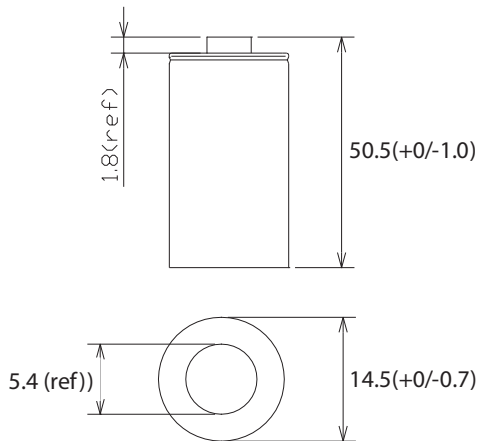

RAYLong 2000 mAh

Rozměrový výkres

Nabíjecí charakteristika RAYLong 2000 mAh

Vybíjecí charakteristika RAYLong 2000 mAh 0,1-0,5C

Vybíjecí charakteristika RAYLong 2000 mAh 1C