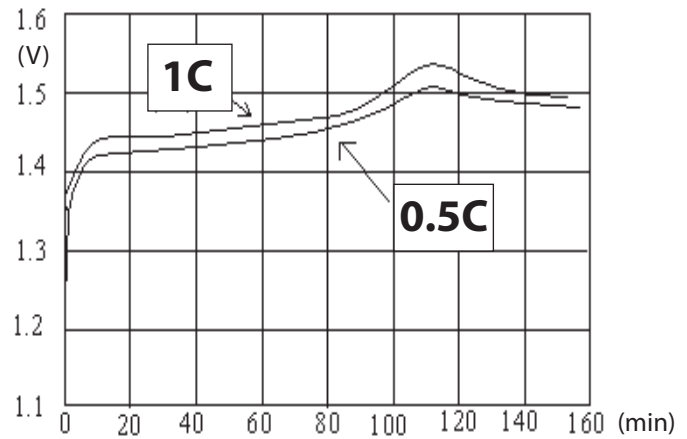

RAYLong 2000 mAh

Rozměrový výkres

Nabíjecí charakteristika RAYLong 2000 mAh

Vybíjecí charakteristika RAYLong 2000 mAh 0,1-0,5C

Vybíjecí charakteristika RAYLong 2000 mAh 1C