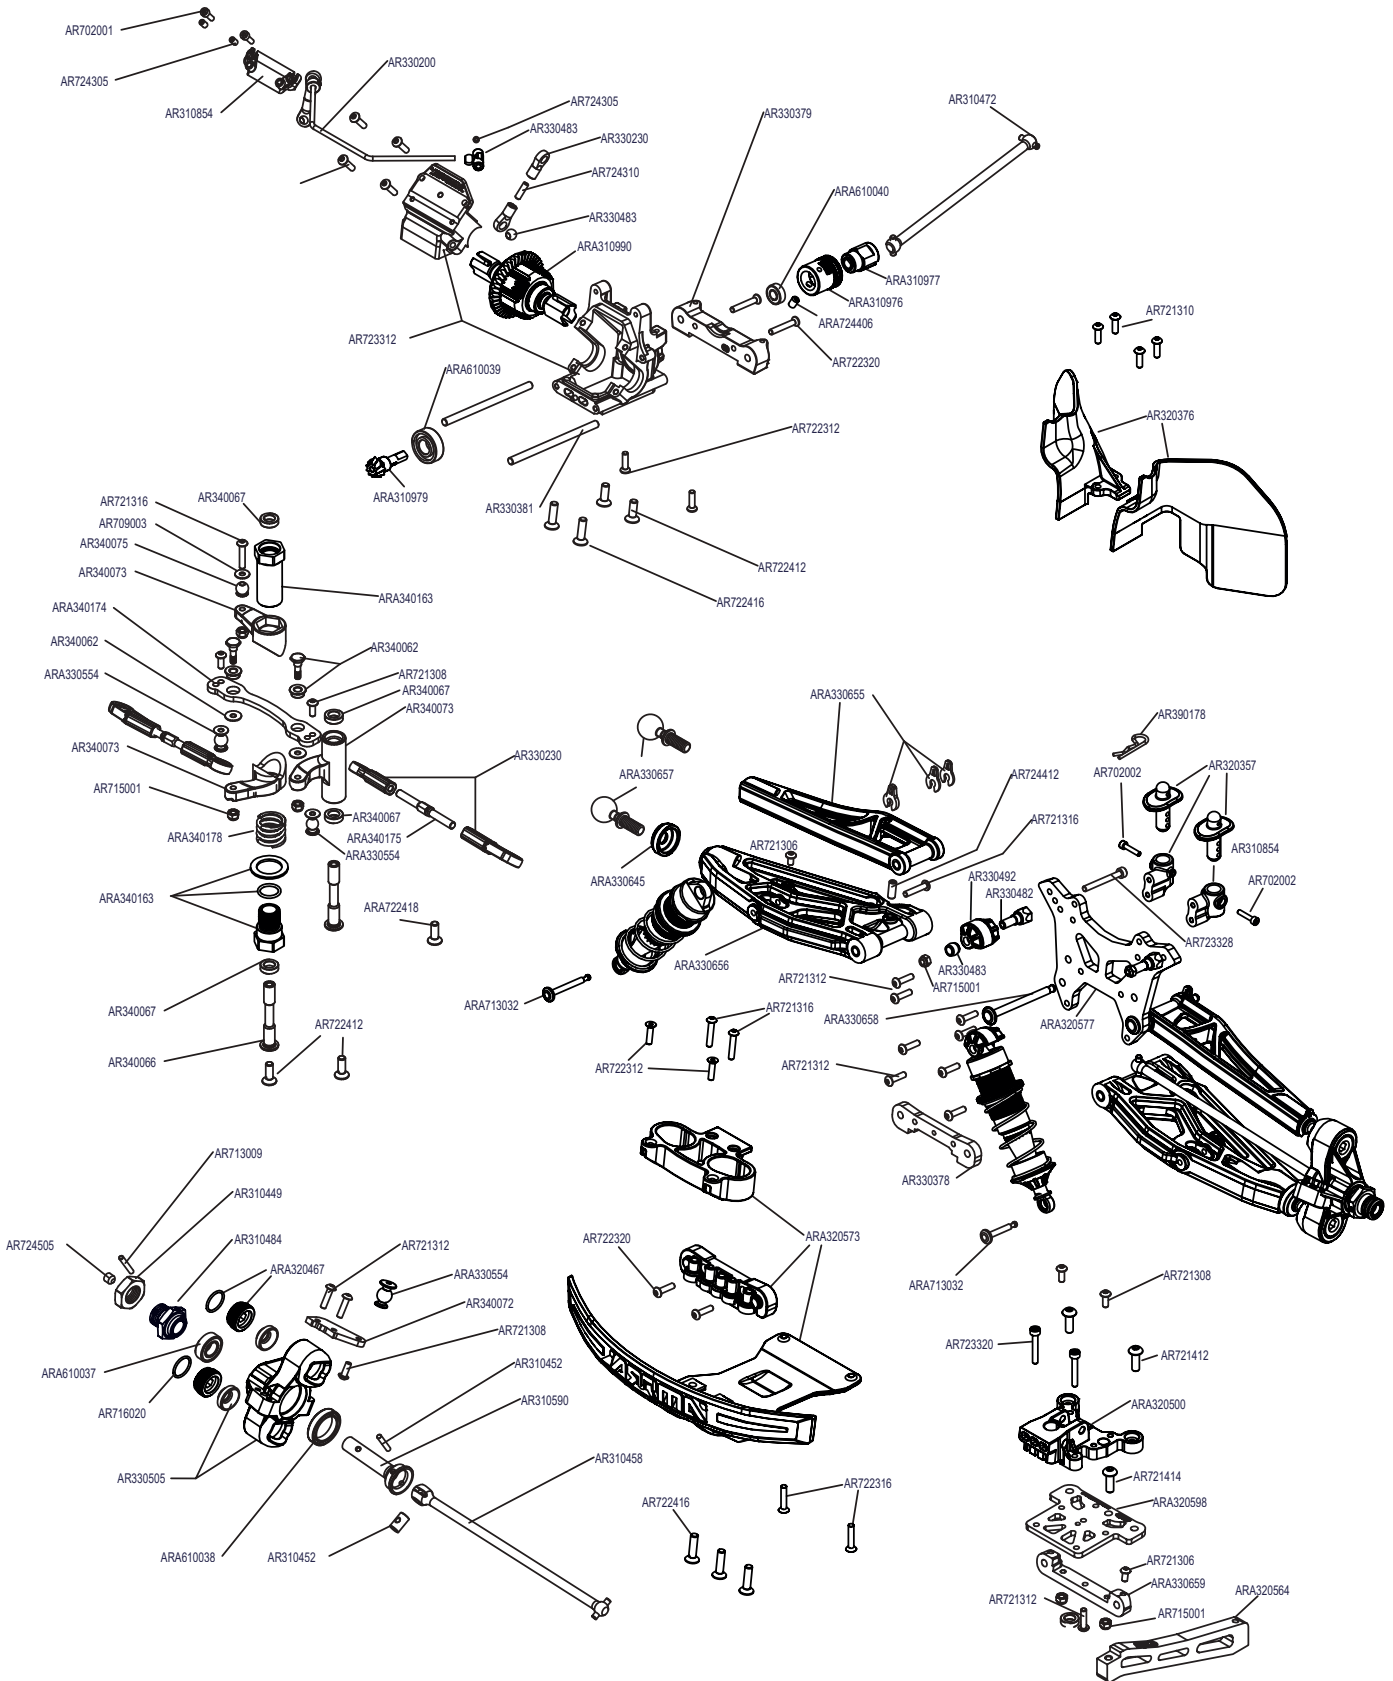

Body & Tire Karosserie & Reifen
Carrosserie & Pneu
Cuerpo & Neumático
车身及轮胎 ボディとタ

Front Vorne Avant
Delantero フロント 前

Rear Hinten Arrière
Trasero リア后

KRATON EX9 FULL OPTION
ROLLER

Differential Differential Différentiel
Diferencial 差动 差動

Shocks Stoßdämpfer Amortisseur
Amortiguador 減震器 ショックアブソーバ

FRONT

REAR