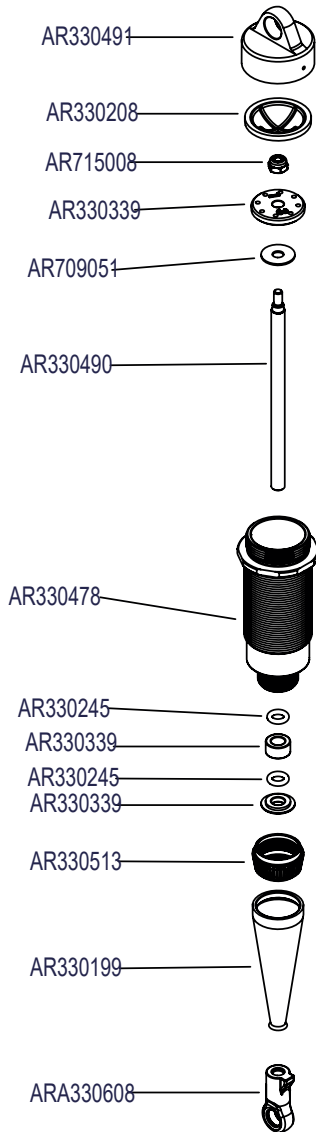

Body & Tire Karosserie & Reifen
Carrosserie & Pneu
Cuerpo & Neumático
车身及轮胎 ボディとタ

Front Vorne Avant
Delantero フロント 前

Rear Hinten Arrière
Trasero リア后

KRATON EX9 FULL OPTION
ROLLER

Differential Differential Différentiel
Diferencial 差动 差動

Shocks Stoßdämpfer Amortisseur
Amortiguador 減震器 ショックアブソーバ

FRONT

REAR