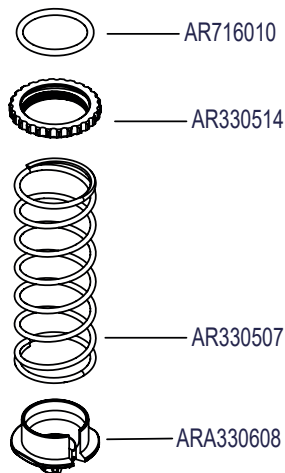

Body & Tire Karosserie & Reifen
Carrosserie & Pneu
Cuerpo & Neumático
车身及轮胎 ボディとタ

Front Vorne Avant
Delantero フロント 前

Rear Hinten Arrière
Trasero リア后

KRATON EX9 FULL OPTION
ROLLER

Differential Differential Différentiel
Diferencial 差动 差動

Shocks Stoßdämpfer Amortisseur
Amortiguador 減震器 ショックアブソーバ

FRONT

REAR