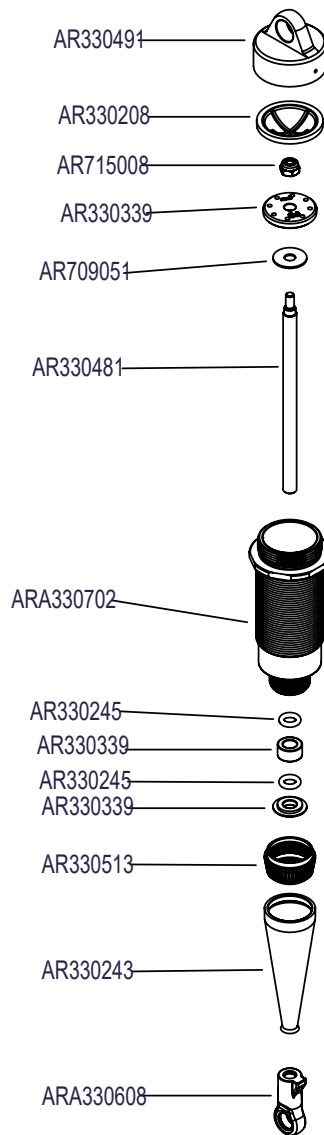

Body & Tire Karosserie & Reifen
Carrosserie & Pneu
Cuerpo & Neumático
车身及轮胎 ボディとタ

Front Vorne Avant
Delantero フロント 前

Rear Hinten Arrière
Trasero リア后

KRATON EX9 FULL OPTION
ROLLER

Differential Differential Différentiel
Diferencial 差动 差動

Shocks Stoßdämpfer Amortisseur
Amortiguador 減震器 ショックアブソーバ

FRONT

REAR