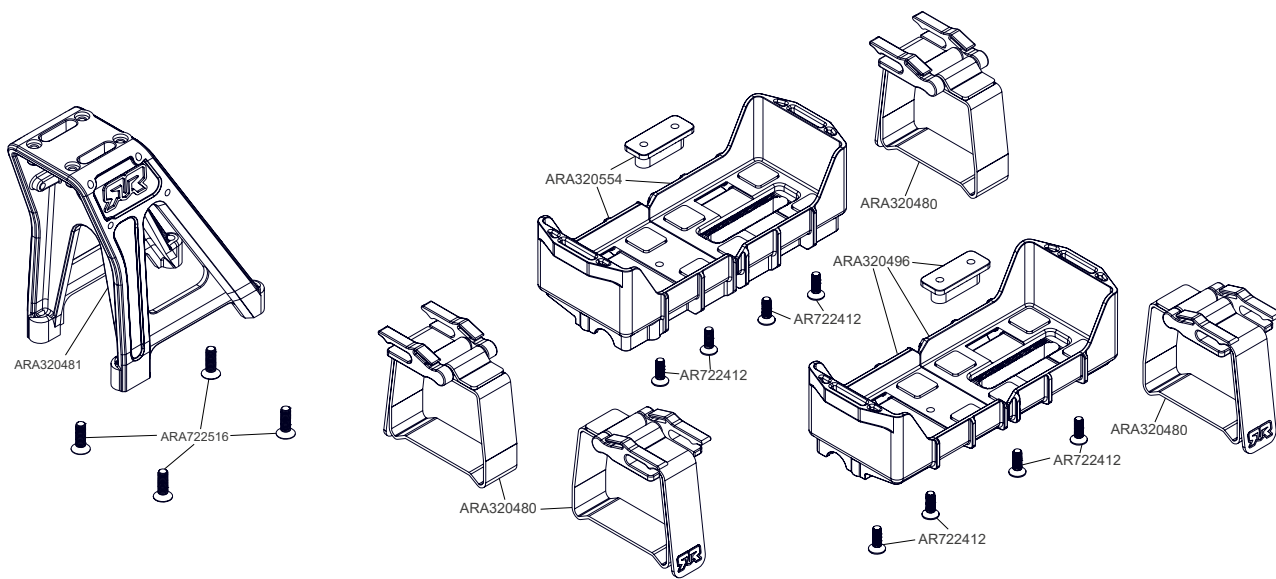

Front Vorne Avant Delantero
フロント 前

Centre Center
 Centre Centro
 センター 中心

Body & Tire Karosserie & Reifen
Carrosserie & Pneu
Cuerpo & Neumático
车身及轮胎 ボディとタイヤ

ARA510122 WHEEL
ARA520055 TIRE & INSERT
ARA550061 GLUED PAIR

Shocks Stoßdämpfer Amortisseur
Amortiguador 減震器 ショックアブソーバ

Front Springs
ARA330615
ARA330616
ARA330572 - STD
ARA330617

ARA330569

ARA330569

ARA330583

ARA330583

ARA330568

ARA330580

ARA330568

ARA330578
Front

Rear Springs
ARA330618
ARA330619
ARA330573 - STD
ARA330620

ARA330569

ARA330569

ARA330583

ARA330583

ARA330568

Stone Guards

Shock Springs

- Rear Springs
- ARA330618
- ARA330619
- ARA330573 - STD
- ARA330620

- Front Springs
- ARA330615
- ARA330616
- ARA330572 - STD
- ARA330617