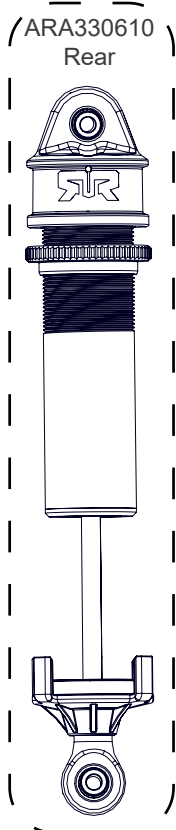

Front Vorne Avant Delantero
フロント 前

Centre Center
 Centre Centro
 センター 中心

Body & Tire Karosserie & Reifen
Carrosserie & Pneu
Cuerpo & Neumático
车身及轮胎 ボディとタイヤ

ARA510122 WHEEL
ARA520055 TIRE & INSERT
ARA550061 GLUED PAIR

Shocks Stoßdämpfer Amortisseur
Amortiguador 減震器 ショックアブソーバ

Front Springs
ARA330615
ARA330616
ARA330572 - STD
ARA330617

ARA330569

ARA330569

ARA330583

ARA330583

ARA330568

ARA330580

ARA330568

ARA330578
Front

Rear Springs
ARA330618
ARA330619
ARA330573 - STD
ARA330620

ARA330569

ARA330569

ARA330583

ARA330583

ARA330568

ARA330580

ARA330568

ARA330577
Rear

Differential Differential Différentiel
Diferencial 差动 差動

Optional

Sway Bars

Mod1 Safe-D5 Pinions

- ARA310961 14T
- ARA310962 15T
- ARA310963 16T
- ARA310964 17T - STD
- ARA310965 18T
- ARA310966 19T
- ARA310967 20T
- ARA310968 21T
- ARA310969 22T
- ARA310970 23T
- ARA310971 24T
- ARA310972 25T