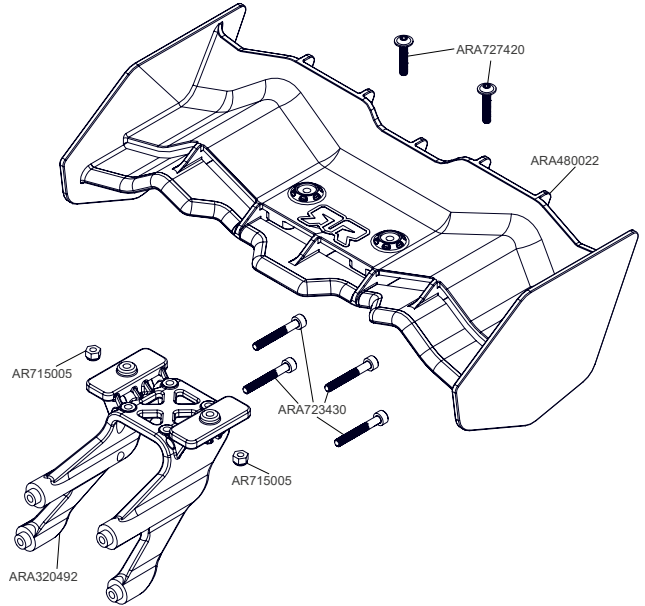

Front Vorne Avant Delantero
フロント 前

Centre Center
 Centre Centro
 センター 中心

Body & Tire Karosserie & Reifen
Carrosserie & Pneu
Cuerpo & Neumático
车身及轮胎 ボディとタイヤ

ARA510122 WHEEL
ARA520055 TIRE & INSERT
ARA550061 GLUED PAIR

Shocks Stoßdämpfer Amortisseur
Amortiguador 減震器 ショックアブソーバ

Front Springs
ARA330615
ARA330616
ARA330572 - STD
ARA330617

ARA330569

ARA330569

ARA330583

ARA330583

ARA330568

ARA330580

ARA330568

ARA330578
Front

Rear Springs
ARA330618
ARA330619
ARA330573 - STD
ARA330620

ARA330569

ARA330569

ARA330583

ARA330583

ARA330568

Stone Guards

Shock Springs

- Rear Springs
- ARA330618
- ARA330619
- ARA330573 - STD
- ARA330620

- Front Springs
- ARA330615
- ARA330616
- ARA330572 - STD
- ARA330617