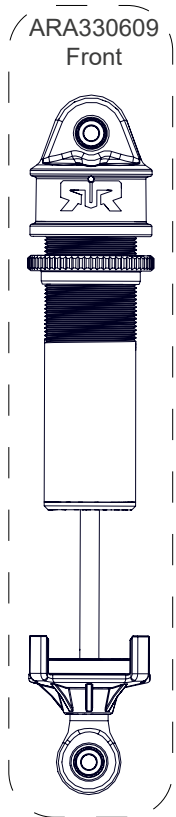

Front Vorne Avant Delantero
フロント 前

Centre Center
 Centre Centro
 センター 中心

Body & Tire Karosserie & Reifen
Carrosserie & Pneu
Cuerpo & Neumático
车身及轮胎 ボディとタイヤ

ARA510122 WHEEL
ARA520055 TIRE & INSERT
ARA550061 GLUED PAIR

Shocks Stoßdämpfer Amortisseur
Amortiguador 減震器 ショックアブソーバ

Front Springs
ARA330615
ARA330616
ARA330572 - STD
ARA330617

ARA330569

ARA330569

ARA330583

ARA330583

ARA330568

ARA330580

ARA330568

ARA330578
Front

Rear Springs
ARA330618
ARA330619
ARA330573 - STD
ARA330620

ARA330569

ARA330569

ARA330583

ARA330583

ARA330568

ARA330580

ARA330568

ARA330577
Rear

Differential Differential Différentiel
Diferencial 差动 差動

Optional

Sway Bars

Mod1 Safe-D5 Pinions

- ARA310961 14T
- ARA310962 15T
- ARA310963 16T
- ARA310964 17T - STD
- ARA310965 18T
- ARA310966 19T
- ARA310967 20T
- ARA310968 21T
- ARA310969 22T
- ARA310970 23T
- ARA310971 24T
- ARA310972 25T