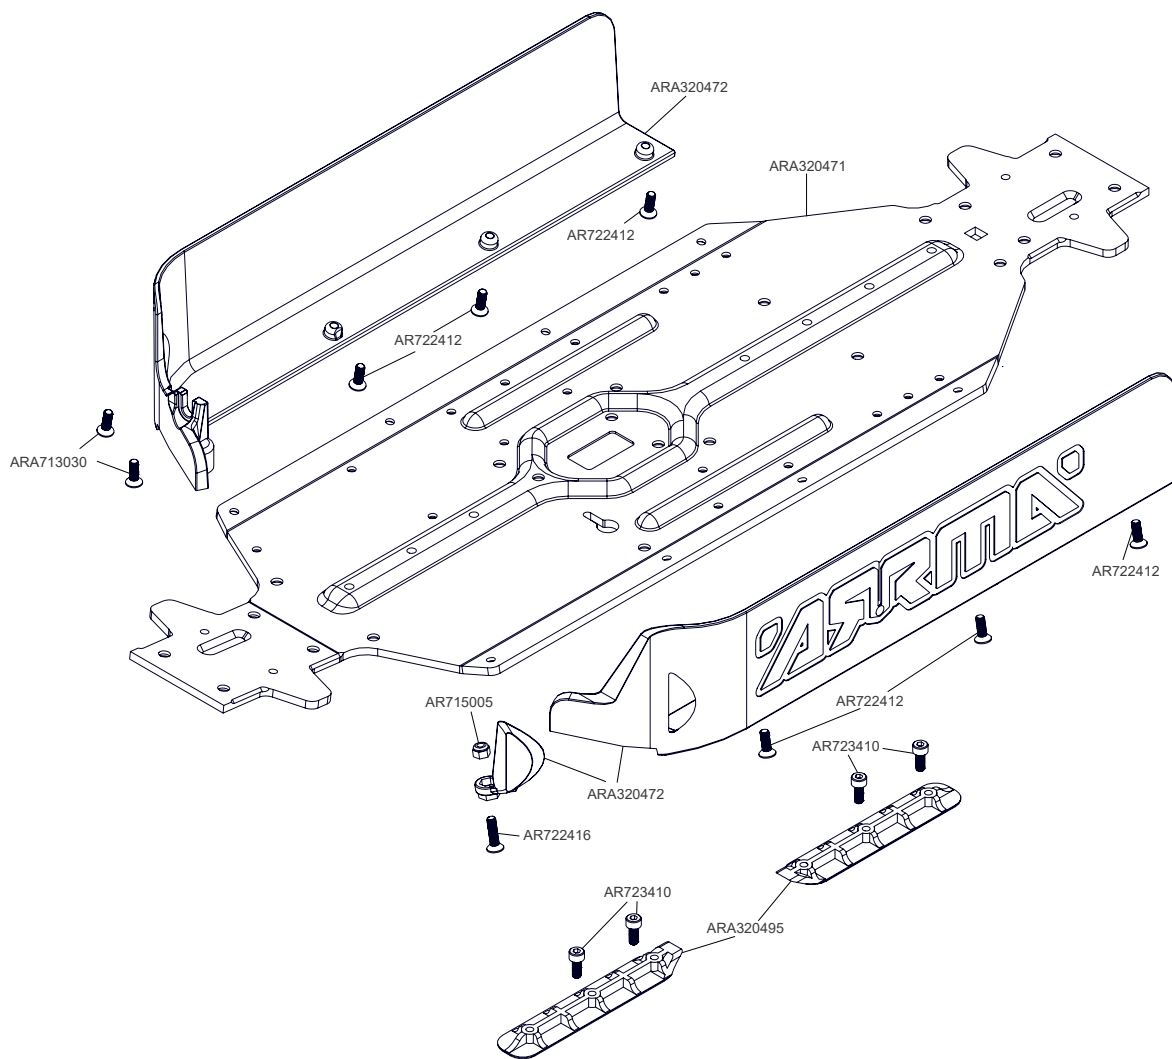

Front Vorne Avant Delantero
フロント 前

Centre Center
 Centre Centro
 センター 中心

Body & Tire Karosserie & Reifen
Carrosserie & Pneu
Cuerpo & Neumático
车身及轮胎 ボディとタイヤ

ARA510122 WHEEL
ARA520055 TIRE & INSERT
ARA550061 GLUED PAIR

Shocks Stoßdämpfer Amortisseur
Amortiguador 減震器 ショックアブソーバ

Front Springs
ARA330615
ARA330616
ARA330572 - STD
ARA330617

ARA330569

ARA330569

ARA330583

ARA330583

ARA330568

ARA330580

ARA330568

ARA330578
Front

Rear Springs
ARA330618
ARA330619
ARA330573 - STD
ARA330620

ARA330569

ARA330569

ARA330583

ARA330583

ARA330568

ARA330580

ARA330568

ARA330577
Rear

Differential Differential Différentiel
Diferencial 差动 差動

Optional

Sway Bars

Mod1 Safe-D5 Pinions

- ARA310961 14T
- ARA310962 15T
- ARA310963 16T
- ARA310964 17T - STD
- ARA310965 18T
- ARA310966 19T
- ARA310967 20T
- ARA310968 21T
- ARA310969 22T
- ARA310970 23T
- ARA310971 24T
- ARA310972 25T