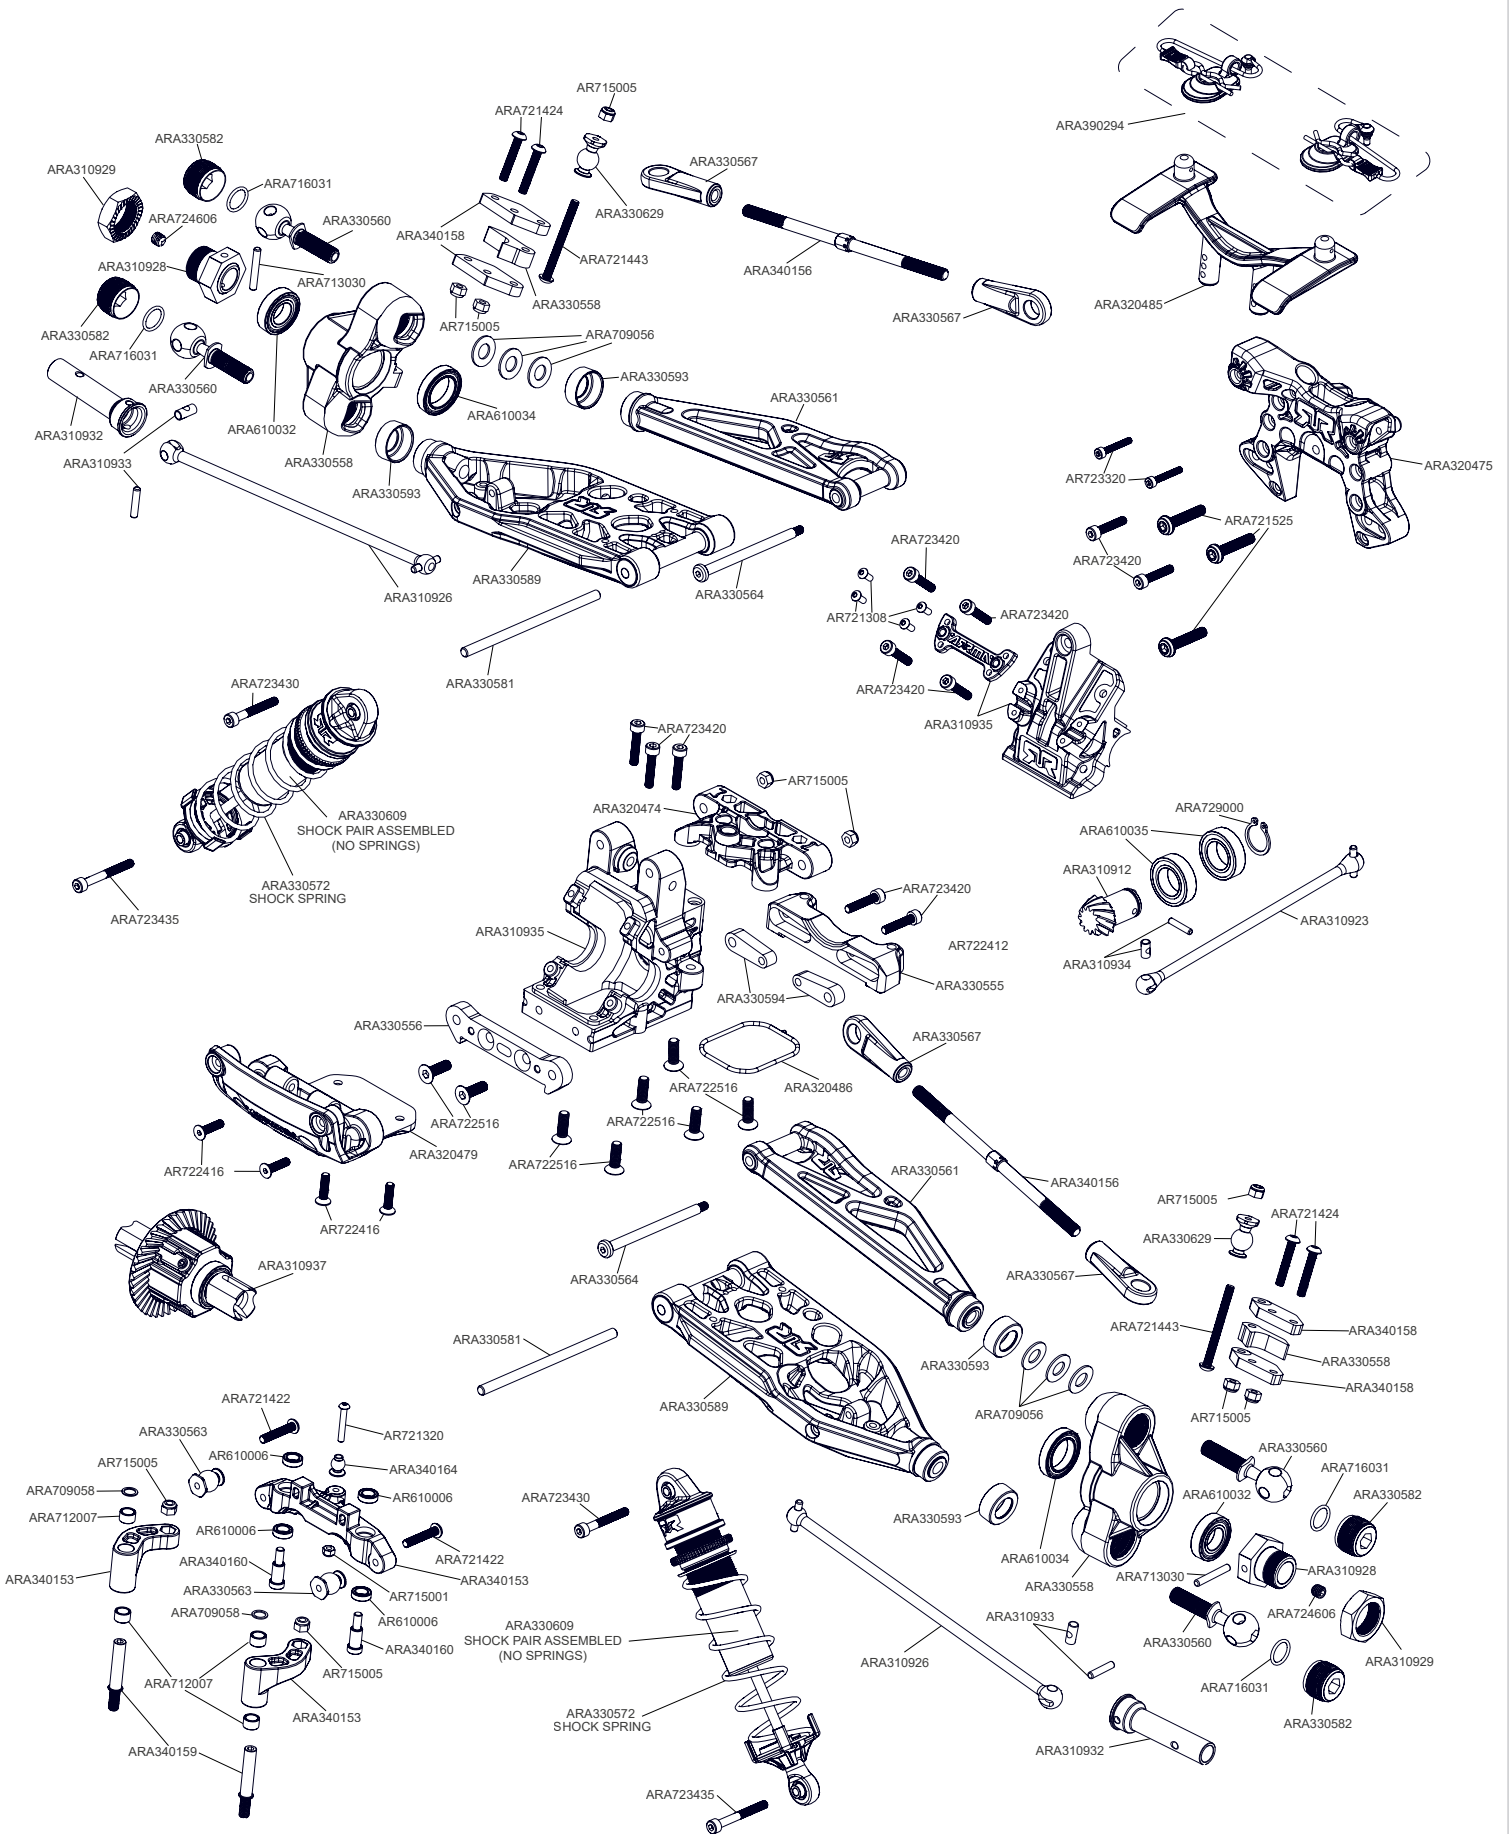

Front Vorne Avant Delantero
フロント 前

Centre Center
 Centre Centro
 センター 中心

Body & Tire Karosserie & Reifen
Carrosserie & Pneu
Cuerpo & Neumático
车身及轮胎 ボディとタイヤ

ARA510122 WHEEL
ARA520055 TIRE & INSERT
ARA550061 GLUED PAIR

Shocks Stoßdämpfer Amortisseur
Amortiguador 減震器 ショックアブソーバ

Front Springs
ARA330615
ARA330616
ARA330572 - STD
ARA330617

ARA330569

ARA330569

ARA330583

ARA330583

ARA330568

ARA330580

ARA330568

ARA330578
Front

Rear Springs
ARA330618
ARA330619
ARA330573 - STD
ARA330620

ARA330569

ARA330569

ARA330583

ARA330583

ARA330568

ARA330580

ARA330568

ARA330577
Rear

Differential Differential Différentiel
Diferencial 差动 差動

Optional

Sway Bars

Mod1 Safe-D5 Pinions

- ARA310961 14T
- ARA310962 15T
- ARA310963 16T
- ARA310964 17T - STD
- ARA310965 18T
- ARA310966 19T
- ARA310967 20T
- ARA310968 21T
- ARA310969 22T
- ARA310970 23T
- ARA310971 24T
- ARA310972 25T