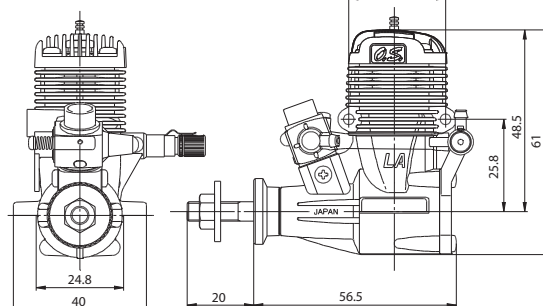

*Typy šroubů

C...Imbusový šroub M..S válcovou zaoblenou hlavou
F...Zápusťný šroub N...S půlkulatou hlavou S...Stavěcí šroub

č.	Kat. č.	Název
1	21754000	Hlava válce (Půlnoční modř)
	21754010	Hlava válce (Stříbrná)
2	21753000	Sada pístu a vložky (výbrus)
3	21706000	Pístní čep
4	21205040	Ojnice
5	21783000	Karburátor kompletní10G
6	20810007	Matice vrtule
7	21109005	Podložka matice vrtule
8	21758000	Unašeč vrtule
9	21620006	Podložka unašeče
10	21751000	Kliková skříň (Půlnoční modř)
	21751010	Kliková skříň (Stříbrná)
11	21752000	Kliková hřídel
12	21757000	Sada zadního víka ahlavní jehly
12-1	21757100	Zadní víko
12-2	26711305	Aretační pružina hlavní jehly
12-3	21781970	Hlavní jehla
12-4	24981837	O-kroužek
12-5	26381501	Stavěcí šroub
13	21714100	Těsnění hlavy
14	21713000	Stavěcí šroub
	71605300	Žhavicí svíčka No.6 (dřívě A3)
	21225000	Sada tlumiče 871
	22681957	Tlakovací tryska
	22325300	Podélný šroub tlumiče výfuku
	21225400	Upevňovací šroub tlumiče (N.+M2.6x25 2ks.)

Technické údaje se mohou změnit bez předchozího upozornění.

KARBURÁTOR 10G – EXPLOZÍVNÍ VÝKRES A SEZNAM DÍLŮ

*Typy šroubů

C...Imbusový šroub M..S válcovou zaoblenou hlavou
F...Zápusťný šroub N...S půlkulatou hlavou S...Stavěcí šroub

č.	Kat. č.	Název
1	22081408	Sada páky karburátoru
1-1	22081313	Upevňovací šroub páky karburátoru
2	21781200	Šoupátko karburátoru
3	21783600	Šroub přísávání vzduchu
4	21783100	Tělo karburátoru
5	21783300	Stavěcí šroub šoupátka karburátoru
6	21015001	Těsnění těla karburátoru
7	23081706	Upevňovací šroub karburátoru

Technické údaje se mohou změnit bez předchozího upozornění

MAX-15LA TŘÍPOHLEDOVÝ VÝKRES

15LA - TECHNICKÉ ÚDAJE

■ Zdvihový objem	2.49 cc (0.1517 cu.in.)
■ Vrtání	15.2mm (0.598 in.)
■ Zdvih	13.7mm (0.539 in.)
■ Provozní otáčky	2,500-18,000 ot./min
■ Výkon	0.41 ks / 0.40 hp / 17,000 ot./min
■ Hmotnost	138g (4.87 oz.)