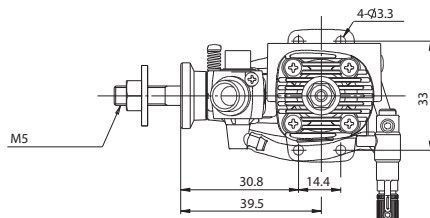

Technické údaje se mohou změnit bez předchozího upozornění.

KARBURÁTOR 10G – EXPLOZÍVNÍ VÝKRES A SEZNAM DÍLŮ

*Typy šroubů

C...Imbusový šroub M..S válcovou zaoblenou hlavou
F...Zápusťný šroub N...S půlkulatou hlavou S...Stavěcí šroub

č.	Kat. č.	Název
1	22081408	Sada páky karburátoru
1-1	22081313	Upevňovací šroub páky karburátoru
2	21781200	Šoupátko karburátoru
3	21783600	Šroub přísávání vzduchu
4	21783100	Tělo karburátoru
5	21783300	Stavěcí šroub šoupátka karburátoru
6	21015001	Těsnění těla karburátoru
7	23081706	Upevňovací šroub karburátoru

Technické údaje se mohou změnit bez předchozího upozornění

MAX-15LA TŘÍPOHLEDOVÝ VÝKRES

15LA - TECHNICKÉ ÚDAJE

■ Zdvihový objem	2.49 cc (0.1517 cu.in.)
■ Vrtání	15.2mm (0.598 in.)
■ Zdvih	13.7mm (0.539 in.)
■ Provozní otáčky	2,500-18,000 ot./min
■ Výkon	0.41 ks / 0.40 hp / 17,000 ot./min
■ Hmotnost	138g (4.87 oz.)