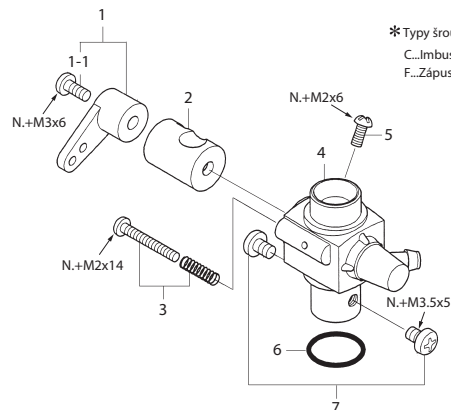

*Typy šroubů

C...Imbusový šroub M..S válcovou zaoblenou hlavou
F...Zápusťný šroub N...S půlkulatou hlavou S...Stavěcí šroub

č.	Kat. č.	Název
1	21754000	Hlava válce (Půlnoční modř)
	21754010	Hlava válce (Stříbrná)
2	21753000	Sada pístu a vložky (výbrus)
3	21706000	Pístní čep
4	21205040	Ojnice
5	21783000	Karburátor kompletní10G
6	20810007	Matice vrtule
7	21109005	Podložka matice vrtule
8	21758000	Unašeč vrtule
9	21620006	Podložka unašeče
10	21751000	Kliková skříň (Půlnoční modř)
	21751010	Kliková skříň (Stříbrná)
11	21752000	Kliková hřídel
12	21757000	Sada zadního víka ahlavní jehly
12-1	21757100	Zadní víko
12-2	26711305	Aretační pružina hlavní jehly
12-3	21781970	Hlavní jehla
12-4	24981837	O-kroužek
12-5	26381501	Stavěcí šroub
13	21714100	Těsnění hlavy
14	21713000	Stavěcí šroub
	71605300	Žhavicí svíčka No.6 (dřívě A3)
	21225000	Sada tlumiče 871
	22681957	Tlakovací tryska
	22325300	Podélný šroub tlumiče výfuku
	21225400	Upevňovací šroub tlumiče (N.+M2.6x25 2ks.)

Technické údaje se mohou změnit bez předchozího upozornění.

KARBURÁTOR 10G – EXPLOZÍVNÍ VÝKRES A SEZNAM DÍLŮ

*Typy šroubů

C...Imbusový šroub M..S válcovou zaoblenou hlavou
F...Zápusťný šroub N...S půlkulatou hlavou S...Stavěcí šroub

č.	Kat. č.	Název
1	22081408	Sada páky karburátoru
1-1	22081313	Upevňovací šroub páky karburátoru
2	21781200	Šoupátko karburátoru
3	21783600	Šroub přísávání vzduchu
4	21783100	Tělo karburátoru
5	21783300	Stavěcí šroub šoupátka karburátoru
6	21015001	Těsnění těla karburátoru
7	23081706	Upevňovací šroub karburátoru

Technické údaje se mohou změnit bez předchozího upozornění

MAX-15LA TŘÍPOHLEDOVÝ VÝKRES

15LA - TECHNICKÉ ÚDAJE

■ Zdvihový objem	2.49 cc (0.1517 cu.in.)
■ Vrtání	15.2mm (0.598 in.)
■ Zdvih	13.7mm (0.539 in.)
■ Provozní otáčky	2,500-18,000 ot./min
■ Výkon	0.41 ks / 0.40 hp / 17,000 ot./min
■ Hmotnost	138g (4.87 oz.)